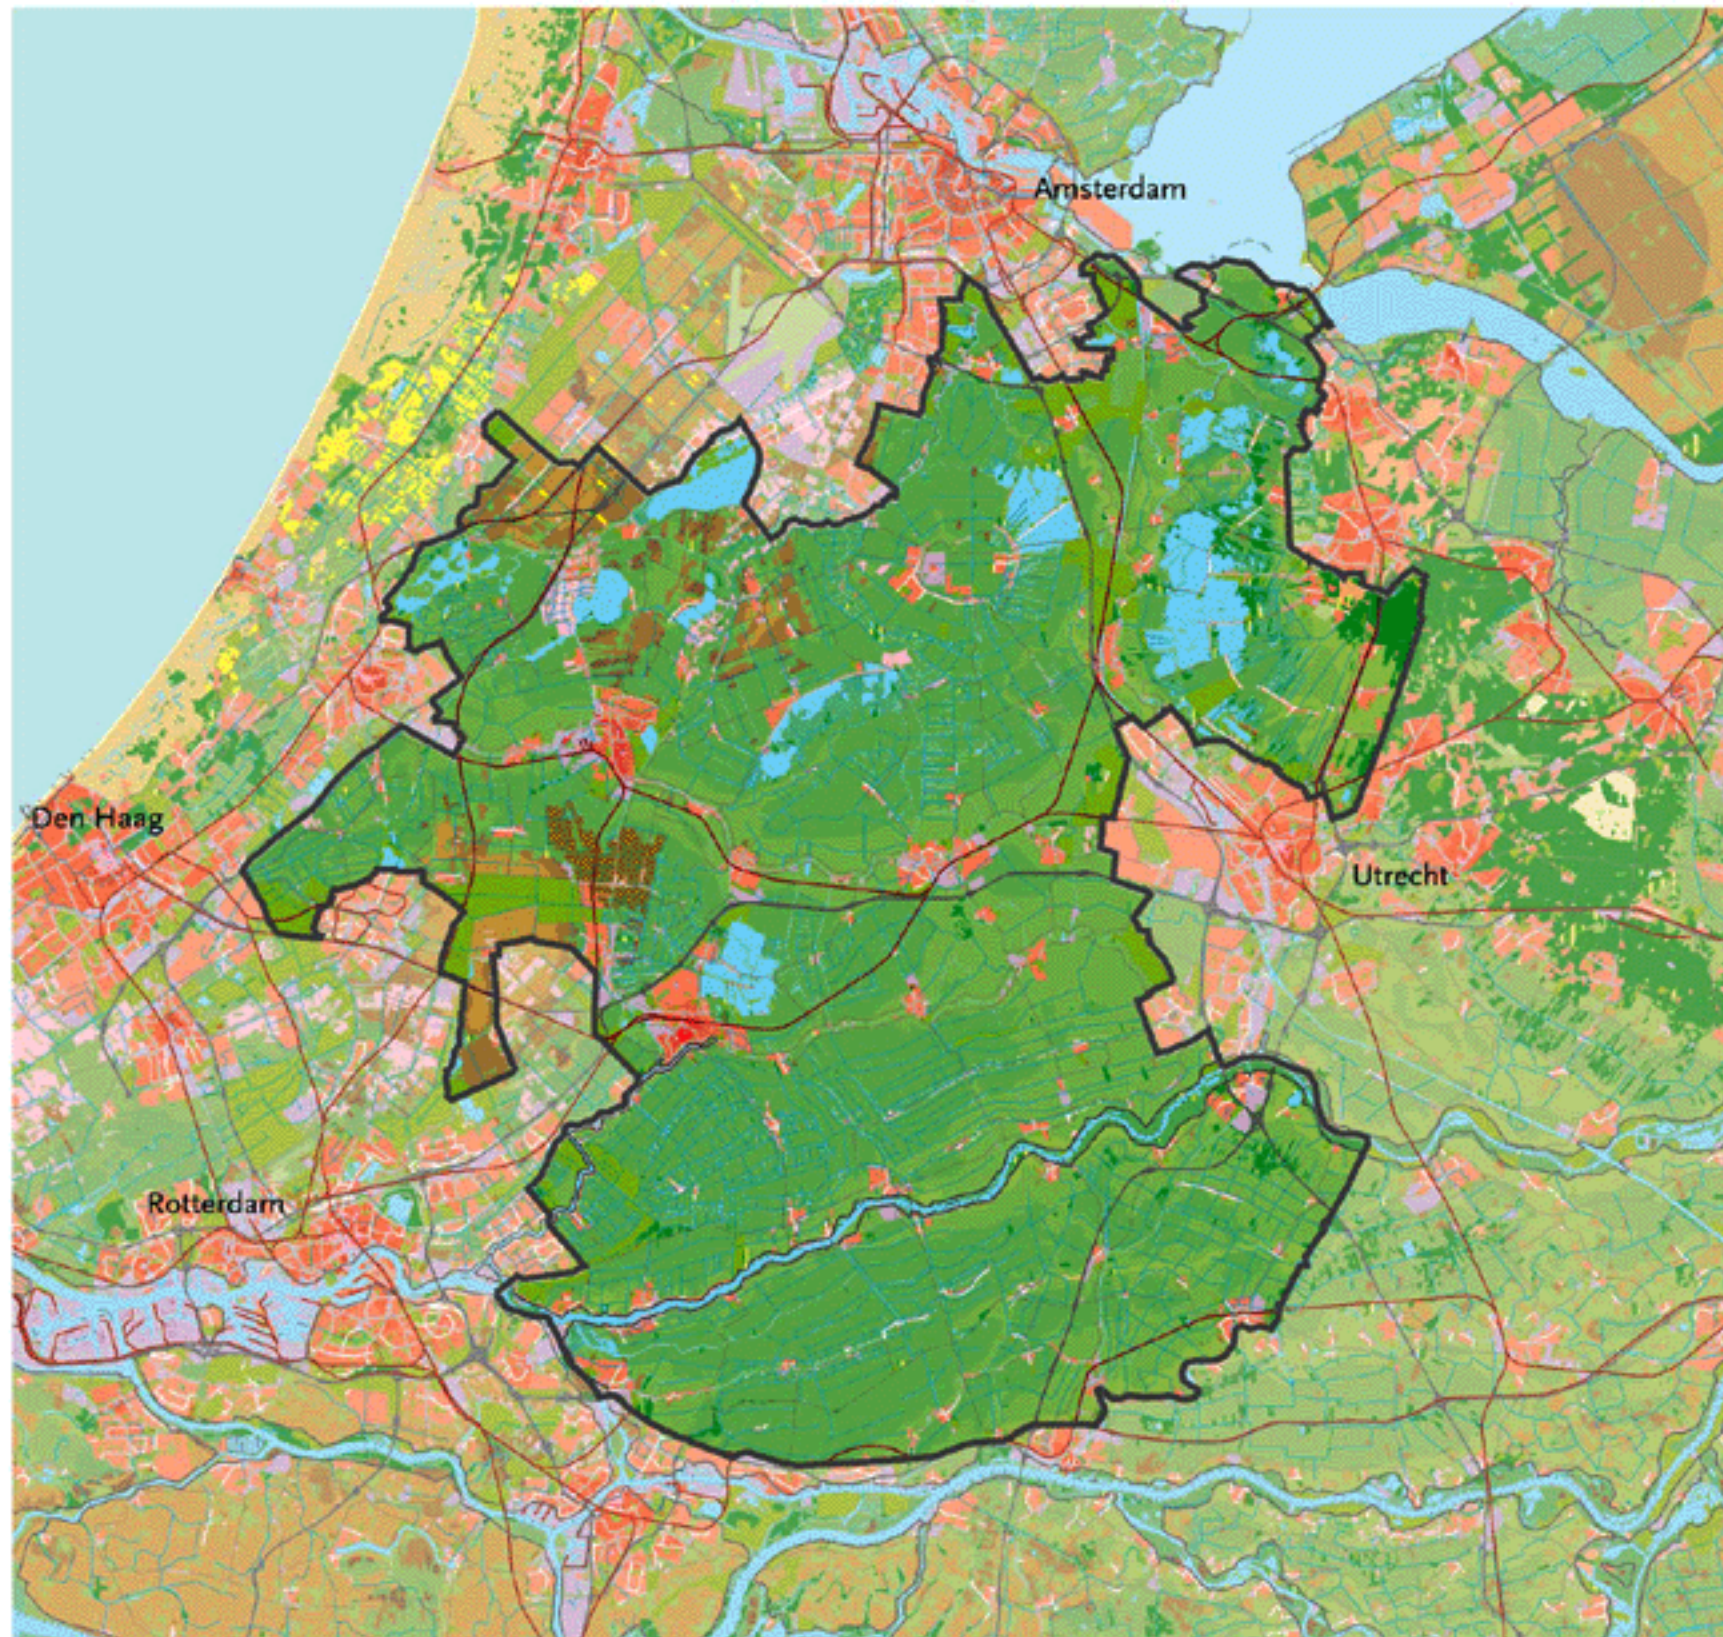

2 PKB-kaart Begrenzing nationaal landschap Groene Hart

Natuurlandschap

- getijdewateren
- grote meren
- overige meren, plassen
- droogvallende wadgronden
- nat natuurlijk terrein
- uiterwaarden
- strand, zandverstuivingen
- duinen
- heide
- bos

Agrarisch landschap

- weiland, nat
- weiland
- weiland, droog
- akkerland, nat
- akkerland
- akkerland, droog
- bollenvelden

Stedelijk landschap

- aaneengesloten bebouwing
 - a. historisch centrum (-1859)
 - b. oude stadswijken (1859 - 1930)
 - c. stadswijken (1930 - 1970)
 - d. stadswijken van na 1971
- industrie-, bedrijfsterrein
- dienstverlenende sector
- glastuinbouw
- recreatie
- park, groenzone
- boomkwekerijen, volkstuinen
- vliegveld, terreinbegrenzing

Lineaire landschapselementen

- autosnelwegen
- doorgaande wegen
- wegen binnen de bebouwde kom
- waterlopen
- spoorwegen